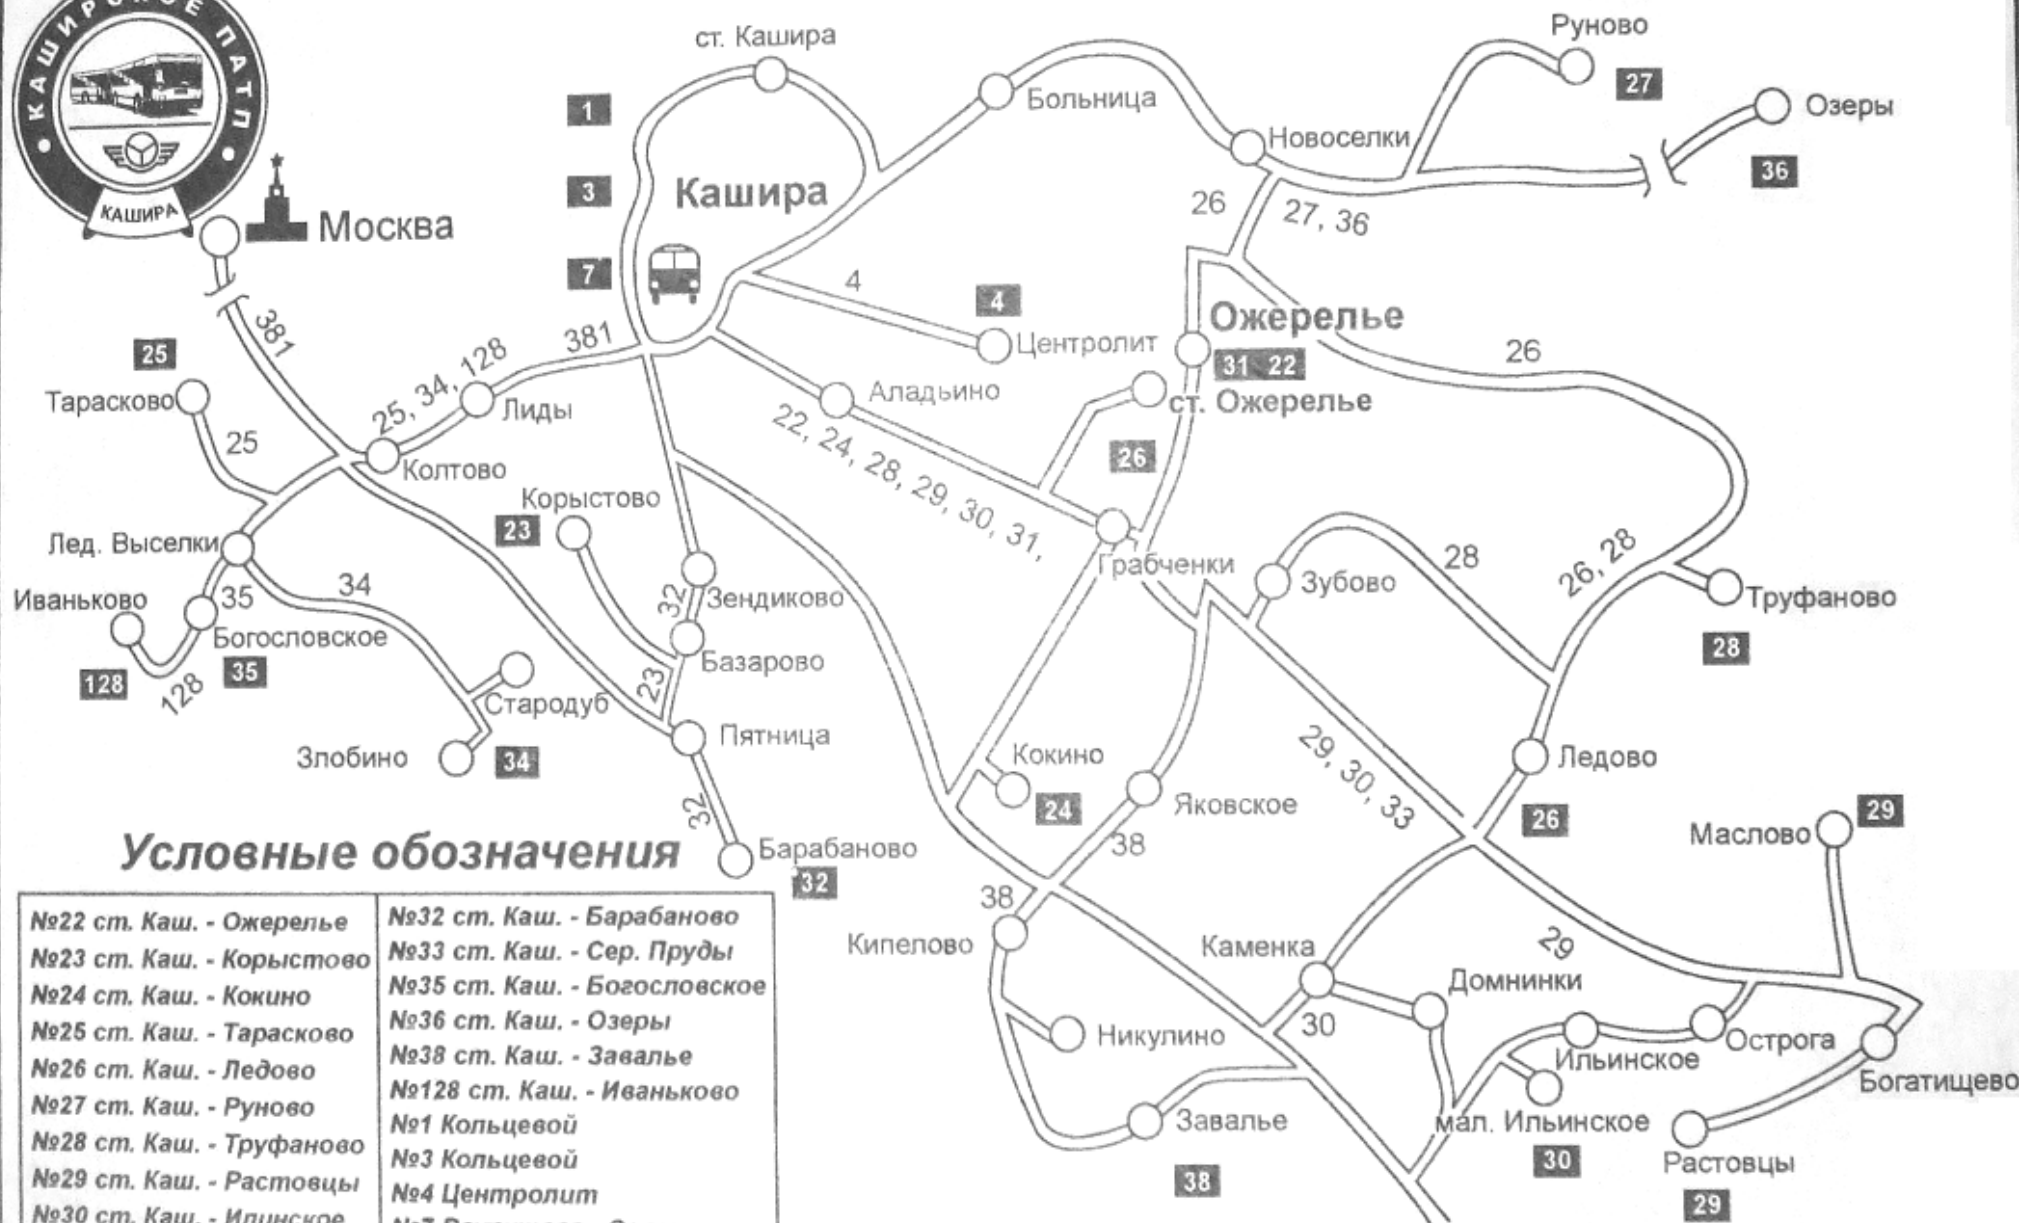

# Схема маршрутов движения автобусов Каширского ПАТП

## Условные обозначения

№22 ст. Каш. - Ожерелье	№32 ст. Каш. - Барабаново
№23 ст. Каш. - Корыстово	№33 ст. Каш. - Сер. Пруды
№24 ст. Каш. - Кокино	№35 ст. Каш. - Богословское
№25 ст. Каш. - Тарасково	№36 ст. Каш. - Озеры
№26 ст. Каш. - Ледово	№38 ст. Каш. - Завалье
№27 ст. Каш. - Руново	№128 ст. Каш. - Ивановское
№28 ст. Каш. - Труфаново	№1 Кольцевой
№29 ст. Каш. - Растовцы	№3 Кольцевой
№30 ст. Каш. - Илинское	№4 Центролит
№31 Каш-2 - Ожерелье	№7 Вахрушева - Советская
	№381 Кашира - Москва